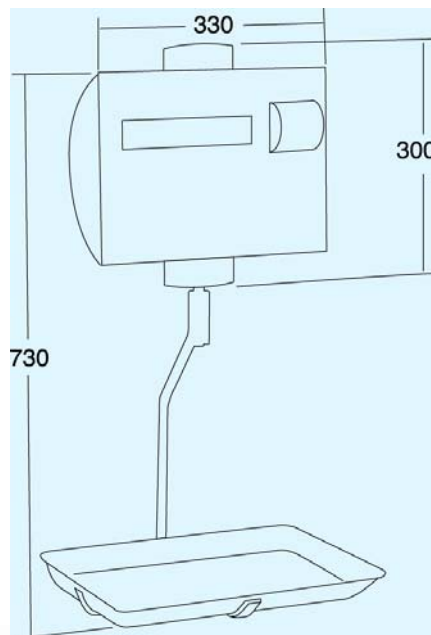

VIŠEĆA TRGOVAČKA VAGA S PISAČEM

- Kapacitet-podjeljak 15/30 kg - 5/10g (dvopodručna vaga)
- LCD pokazivač, prednji i stražnji s osvjtljenjem
- Tara, ručna poluautomatska ili programirana
- Memorija za 500 artikala (32 direktnih)
- Brza promjena cijene
- Programiranje pomoću računala
- Automatski sat i datum
- Broj operatera 4-8
- Totali po operateru
- Totali po artiklu
- Izračun povrata novca
- Ispravak računa
- Poništenje računa
- Prikaz i ispis međuzbroja
- Grafički termički pisač (8 t/mm) brzine 70 mm/s
- Širina papira 57 mm
- Ispis barkoda
- 5 zaglavlja (6 redaka po 26 znakova)
- Ispis datuma pakiranja i roka trajanja
- Napajanje 220V~ pomoću adaptera
- Ugrađeni akumulator za 60 sati rada
- Mjerna posuda 29×33×4,5 cm
- INOX kućište
- Povezivanje u mrežu do 4 vage
- Kit za bežično povezivanje (opcija)