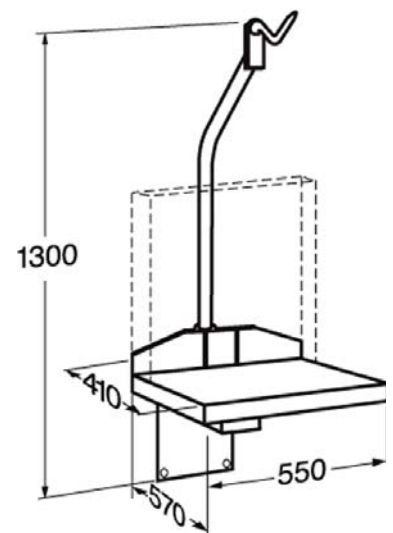

### ZIDNA VAGA S KUKOM I PREKLOPNOM MJERNOM PLOČOM

- **MATERIJAL:** pocinčani čelik + INOX površina
- **IZBOR KAPACITET/PODJELJAK:**  
150 kg / 50 g  
300 kg / 100 g
- **BROJ PRETVORNIKA:** 1
- **DIMENZIJE:** 130 v × 55 š × 57 d (cm)  
mjerna ploča: 55 × 42 cm  
spojni kabel; 5 m
- **MASA:** 63 kg

### POKAZNO-UPRAVLJAČKI UREĐAJ

- **IZBOR MODELA:**  
JIK-6CSB (vodonepropusno kućište od INOX-A), JIK-6CAB (plastično kućište (ABS) s metalnim stražnjim poklopcem) ili drugi
- **MONTAŽA:** na zid ili na stup nosač
- **POKAZIVAČ:** LCD 6 znamenaka visine 30 mm s osvjetljenjem
- **DODATNE FUNKCIJE:**  
tariranje, brojenje komada, provjera granica mase, izračun postotka, akumuliranje 20 odvaga
- **DIMENZIJE:** 230 × 150 × 90 mm
- **NAPAJANJE:** adapter napajanja 220V~ / 9V=; ugrađen akumulator 6V/3Ah za oko 25 sati rada
- **TEMPERATURNI OPSEG RADA:**  
-10 do 40 °C
- **RS-232 KOMUNIKACIJA** (opcija)

JIK-6CSB

Dimenzije