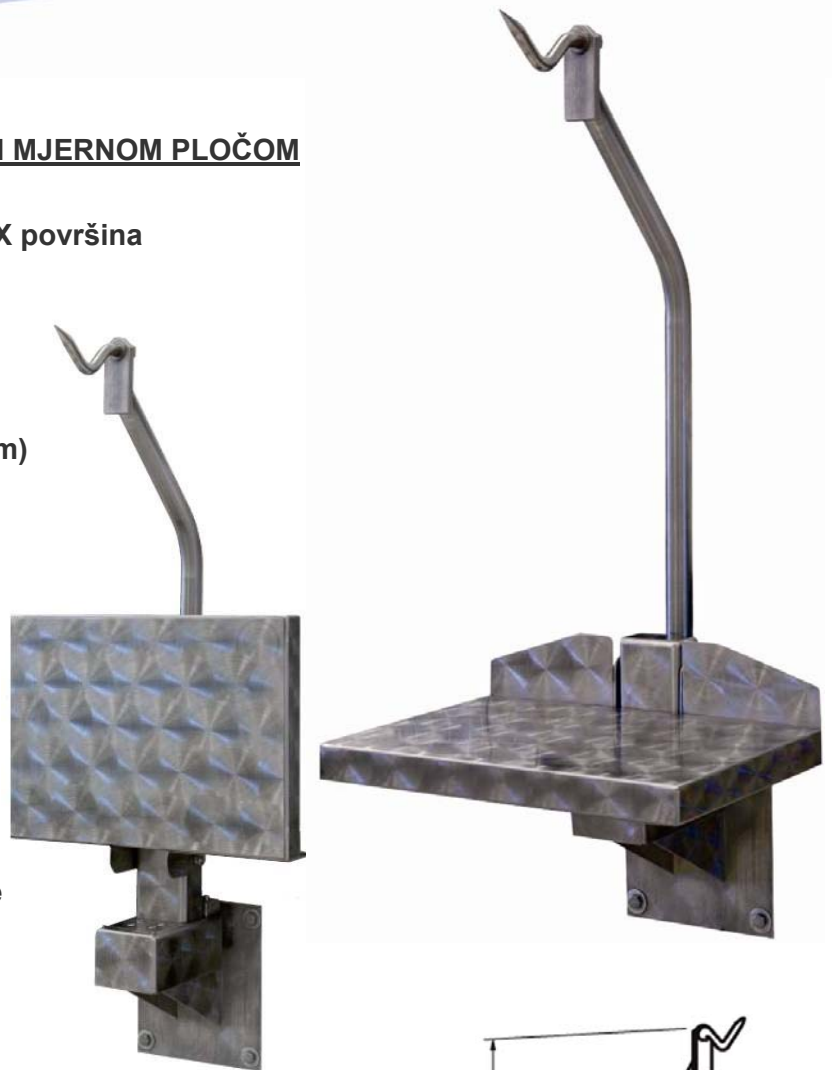

### ZIDNA VAGA S KUKOM I PREKLOPNOM MJERNOM PLOČOM

- **MATERIJAL:** pocinčani čelik + INOX površina
- **IZBOR KAPACITET/PODJELJAK:**  
150 kg / 50 g  
300 kg / 100 g
- **BROJ PRETVORNIKA:** 1
- **DIMENZIJE:** 130 v × 55 š × 57 d (cm)  
mjerna ploča: 55 × 42 cm  
spojni kabel; 5 m
- **MASA:** 63 kg

### POKAZNO-UPRAVLJAČKI UREĐAJ

- **IZBOR MODELA:**  
JIK-6CSB (vodonepropusno kućište od INOX-A), JIK-6CAB (plastično kućište (ABS) s metalnim stražnjim poklopcem) ili drugi
- **MONTAŽA:** na zid ili na stup nosač
- **POKAZIVAČ:** LCD 6 znamenaka visine 30 mm s osvjetljenjem
- **DODATNE FUNKCIJE:**  
tariranje, brojenje komada, provjera granica mase, izračun postotka, akumuliranje 20 odvaga
- **DIMENZIJE:** 230 × 150 × 90 mm
- **NAPAJANJE:** adapter napajanja 220V~ / 9V=; ugrađen akumulator 6V/3Ah za oko 25 sati rada
- **TEMPERATURNI OPSEG RADA:**  
-10 do 40 °C
- **RS-232 KOMUNIKACIJA** (opcija)